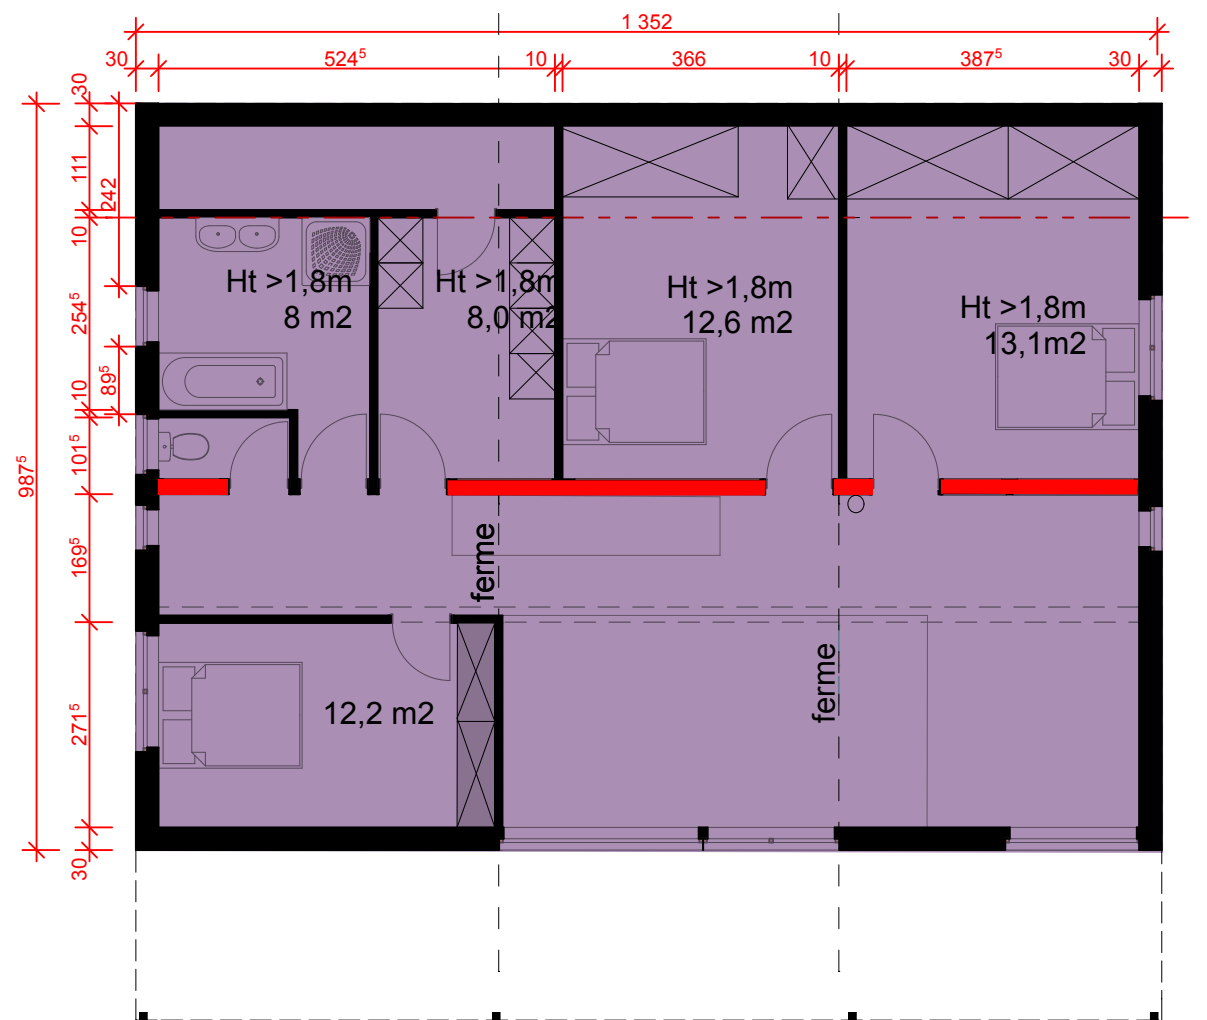

Rez de Chaussée

Etage

Coupe

APS

Plans Coupe

Echelle : 1/100
Date : 22-01-09

Projet de construction d'une
Maison individuelle

Maître d'Oeuvre
eur l'Archivolette
19 place St Sauveur
14 000 Caen
02 31 93 11 90
06 85 01 14 43
mariepiere.architecte@orange.fr