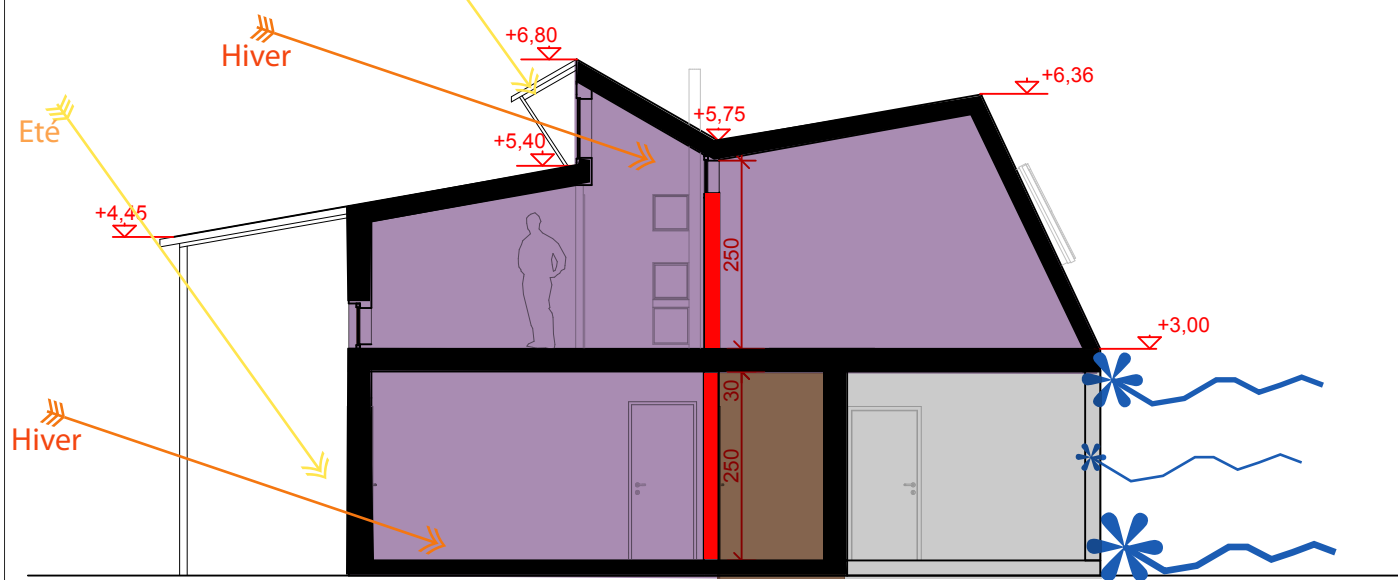

Rez de Chaussée

Etage

Coupe

APS

Plans Coupe

Echelle : 1/100
Date : 22-01-09

Projet de construction d'une
Maison individuelle

Maître d'Oeuvre
eur l'Archivolette
19 place St Sauveur
14 000 Caen
02 31 93 11 90
06 85 01 14 43
mariepiere.architecte@orange.fr