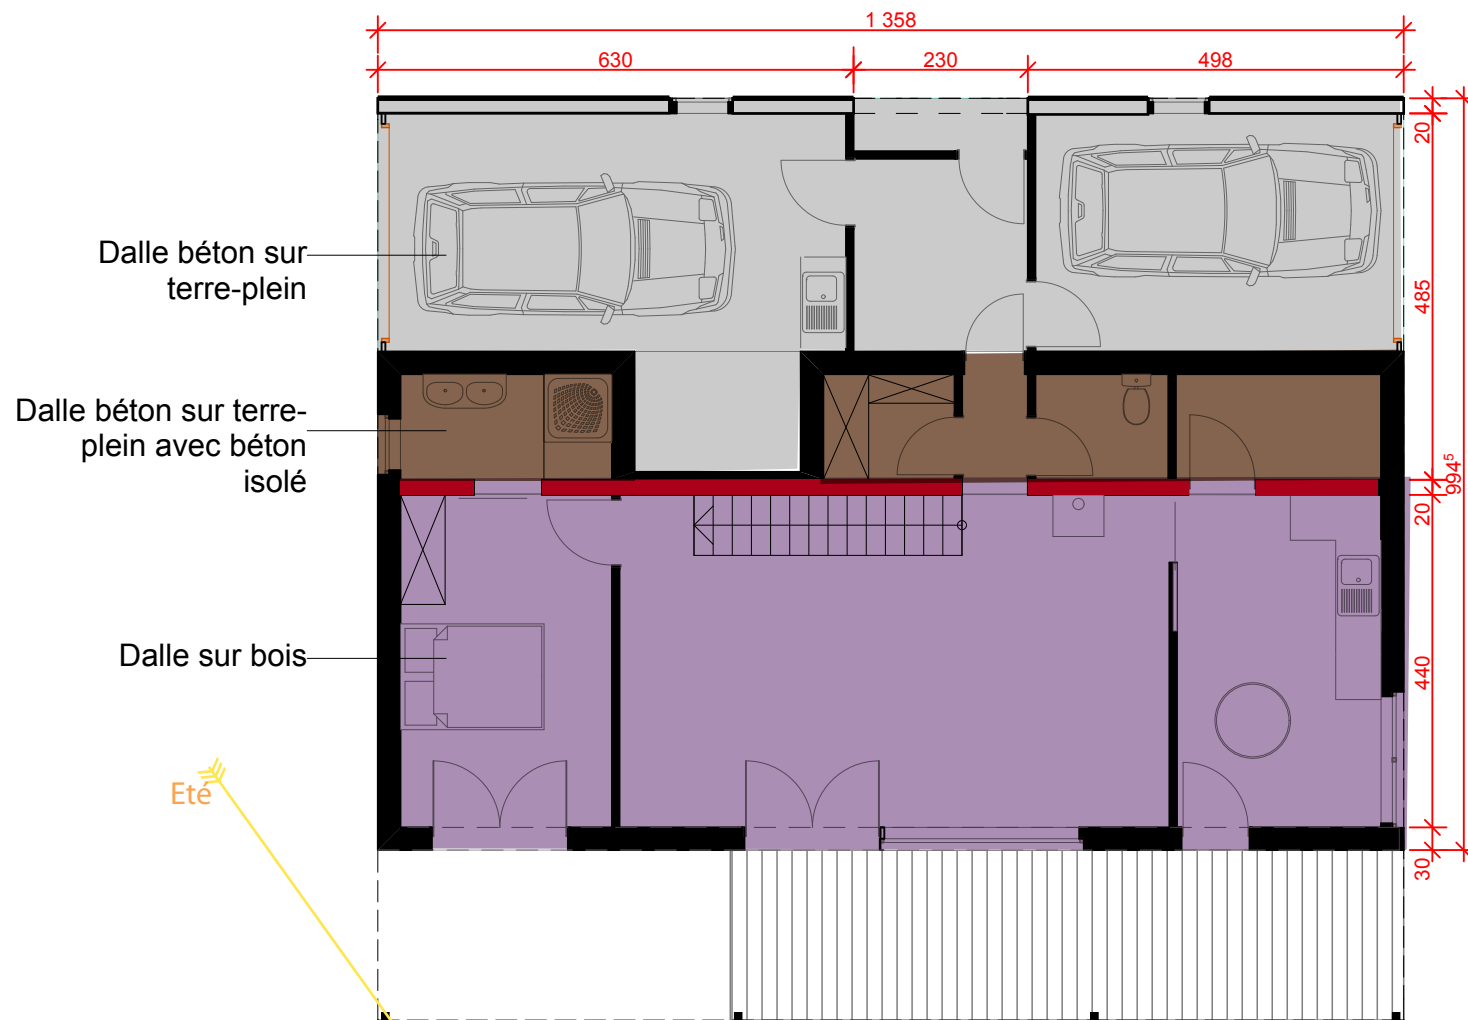

Rez de Chaussée

Etage

Coupe

APS

Plans Coupe

Echelle : 1/100
Date : 22-01-09

Projet de construction d'une
Maison individuelle

Maître d'Oeuvre
eur l'Archivolette
19 place St Sauveur
14 000 Caen
02 31 93 11 90
06 85 01 14 43
mariepiere.architecte@orange.fr